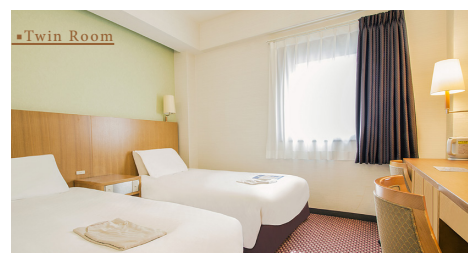

## Guest Room

明るく上品な色調で統一された  
インテリアと調度品が、  
心からおくつろぎいただける  
優しい雰囲気をかもしだします。

Single Room

■地上 10 階 (本館・別館共)  
■客室数 / 本館 202 室・別館 100 室、合計 302 室  
■全館 Wi-Fi 無料接続可能

■ホール・会議室 / 本館 1 室・別館 9 室、合計 10 室  
■飲食店 / 本館 1 階 Planet3rd