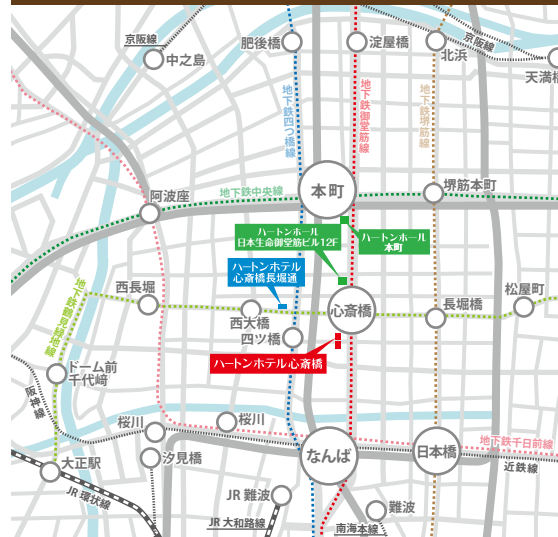

## Access

- ・地下鉄御堂筋線心齋橋駅C階段 南改札を出て右、7番出口より徒歩約2分
- ・関西国際空港より/南海ラピート(難波まで約40分)/車で約1時間
- ・大阪空港より/空港バスまたは車で約30分

## 大阪ミナミの人気スポット アメリカ村入口

ハートンホテル心斎橋は、  
大阪で一番の人気スポットアメリカ村の入口に位置し、  
ショッピングに散策に、  
大阪の熱い息吹が堪能できます。